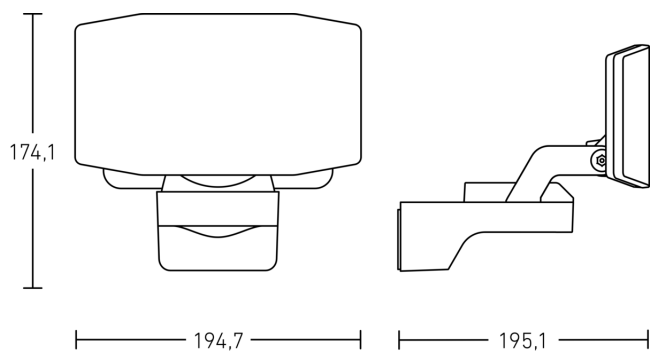

XLED PRO Expanse

zonder bewegingsmelder - wit
EAN 4007841 091231
art.nr. 091231

Technische gegevens

Omgevingstemperatuur	van -20 tot 40 °C
Materiaal van de behuizing	Polycarbonaat

Toebehoren

EAN 4007841 055615

Hoekwandhouder XLED Home 2/ Protect / Pro 240/ PRO Expanse wit

Maten